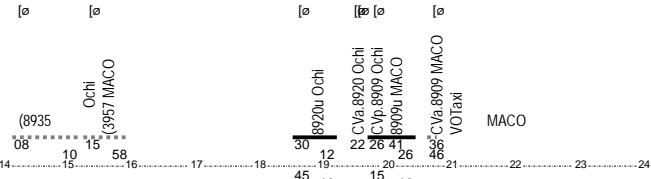

8 [5:00][10:43]

Continuazione Festivi

GA344 - A2 - GG13

8 [5:00][10:43]

Festivi

GA396 - A2 - GG12

8 [14:08][19:19]

Lav	Cef	Cfx	Km	Not	Rip
6:28	1:26	1:27	107	No	8:04
Lav	Cef	Cfx	Km	Not	Rip
5:43	1:39	1:46	119	No	20:1