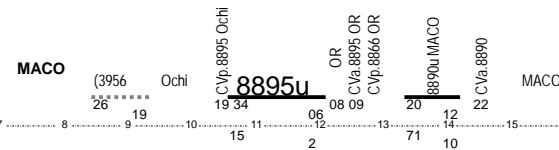

Lav	Cef	Cfx	Km	Not	Rip
4:52	1:29	1:32	113	No	11:4

GA402 - A1 - GG70

9 [7:53][15:57]

Festivi

Lav	Cef	Cfx	Km	Not	Rip
8:04	3:38	3:46	306	No	67:2

GA419 - A1 - GG14

9 [8:26][14:22]

Lav	Cef	Cfx	Km	Not	Rip
5:56	2:15	2:22	173	No	69:0