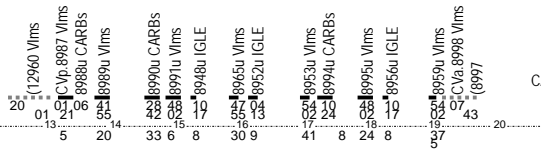

Lav	Cef	Cfx	Km	Not	Rip
8:21	3:02	3:18	209	No	22:1

49 [5:44][14:05]

Festivi

GA326 - A2 - GG14

CA

S.COMP*

49 [5:44][14:05]

Lv 1-5 <<Soppresso dal 21/12 al 5/1>>

[ø] [ø] [ø] [ø] [ø] [ø] [ø] [ø] [ø] [ø]

GA43 - A1 - GG58

CA