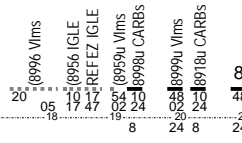

Lav	Cef	Cfx	Km	Not	Rip
6:27	3:00	3:23	217	No	14:2

flessibilità turno: T1

CA