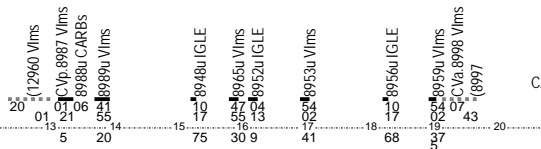

Lav	Cef	Cfx	Km	Not	Rip
7:23	2:12	2:12	185	No	13:0

50 [12:20][19:43]

Festivi

GA43 - A4 - GG14

CA

S.COMP

50 [12:20][19:43]

Sabato <<Si effettua dal 21/12 al 5/1>>

[ø] [ø] [ø] [ø] [ø] [ø] [ø] [ø] [ø] [ø]

GA43 - A3 - GG12

CA