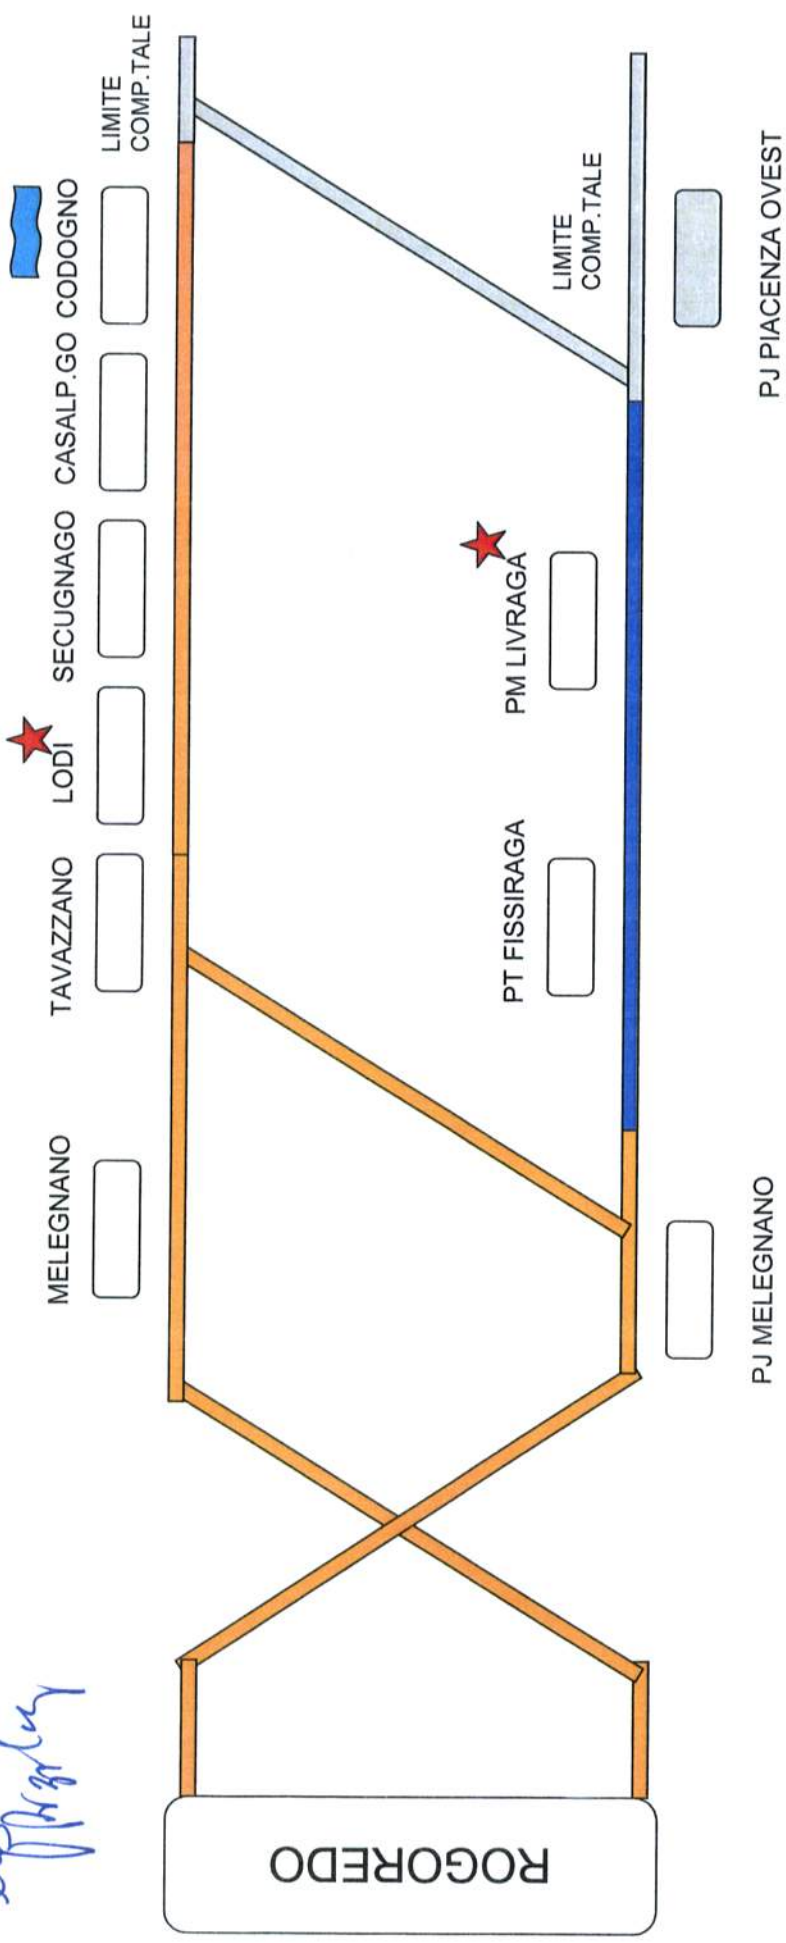

DCI MILANO - UT Milano Linee Sud - Reparto TE LODI
Giurisdizione futura delle Zone TE

*ma
Vincenzo
Sapere*

★ SEDE

■ PRESIDIO

ZONA TE LODI:

Linea LL :ROGOREDO (e) -PJ PIACENZA OVEST (e)
 LINEA DD : ROGOREDO (e) - PJ MELEGNANO (i) - TAVAZZANO (i)

ZONA TE AVIAC:

PJ MELEGNANO (e) - PJ PIACENZA OVEST (e)

Sapere R.

Fit Maria D.

Sapere

Ai

RSU Bottolelle Lodi

*RSU Bottolelle Lodi
 RSU Bottolelle Lodi
 RSU Bottolelle Lodi*

*RSU Bottolelle Lodi
 RSU Bottolelle Lodi
 RSU Bottolelle Lodi*