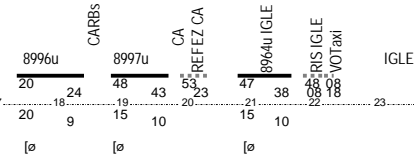

Intervallo

Lv 1-5

<<Si effettua dal 4/7 al 11/9 Soppeso Agosto>>

GA103 - A5 - GG20

20 [17:00][22:08]

CA