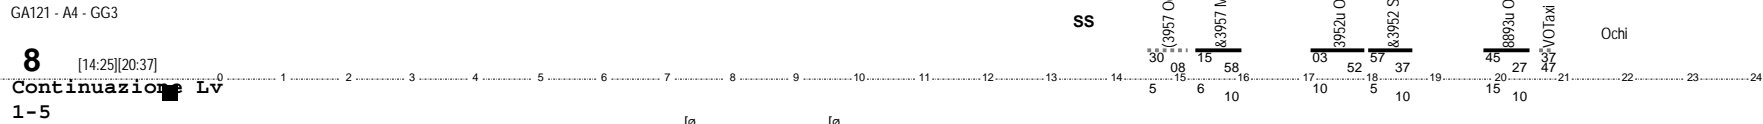

GG50

10

Scorta

GA124 - A1 - GG18

10 [5:40][11:45]

Festivi

SS

Lav	Sct	Km	Not	Rip
6:05	3:36	234	No	16:00