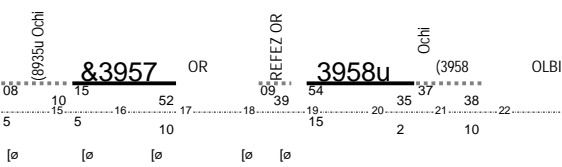

Lav 3:43 Sct 2:45 Km 183 Not No Rip 56:54

GA127 - A1 - GG13

5 [8:40][11:01]

BASE

OLBI

Lav 2:21 Sct 0:52 Km 42 Not No Rip 56:04

GG91

6

BASE

Riposo

[ø] [ø]

GA50 - A1 - GG91

7 [19:05][21:58]

BASE

OLBI

Lav 2:53 Sct 2:08 Km 141 Not No Rip 16:05

GA136 - A1 - GG91

8 [14:03][21:48]

Lv 1-5

<<Si effettua dal 5/7 al 11/9>>

OLBI