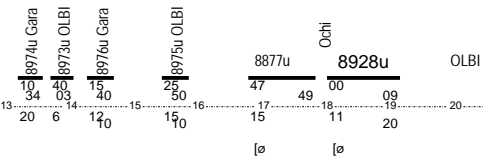

BASE

OLBI

Lav 7:36 Sct 4:17 Km 290 Not No Rip 15:26

GA130 - A1 - GG78

2 [12:50][19:29]

Festivi

OLBI

Lav 6:39 Sct 3:48 Km 226 Not No Rip 11:55