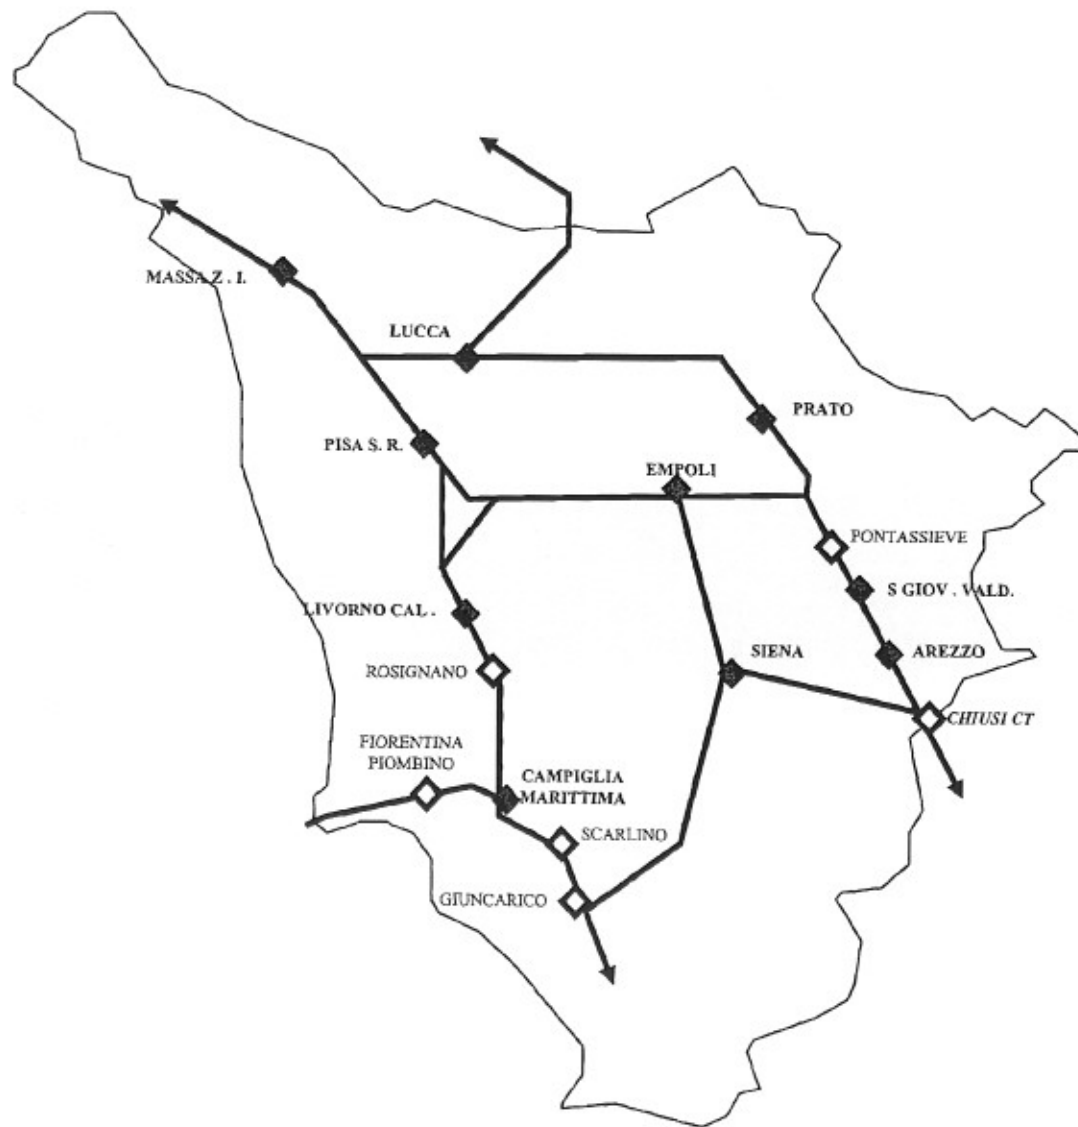

Il prospetto di orari allegato viene confermato e si evidenziano, rispetto alla proposta aziendale, le seguenti variazioni:

Lucca: fermo restando l'accorpamento delle attività di Massa ZI, viene accettata la proposta sindacale di aggiungere una risorsa nella gestione merci con il seguente orario: 09.30-13.30/15.00 - 18.12 per 5/7;

Livorno Calambrone: viene accettata la proposta sindacale di aggiungere uno spezzato 7.00-11.00/13.00-16.12 per 6/7;

Pisa: il nuovo orario di lavoro proposto entrerà in funzione in fase sperimentale e le parti concordano di incontrarsi nel secondo semestre dell'anno nel caso in cui si dovessero presentare nuove esigenze in relazione alla programmazione dei treni.

Per TRENITALIA:

[Handwritten signatures for TRENITALIA]

FILT-CGIL

FIT-CISL

UILT-UIL

Or.SA.

FAST

RSU 84

[Handwritten signatures for FILT-CGIL, FIT-CISL, UILT-UIL, Or.SA., FAST, and RSU 84]

AS IS

◆ Sede di GM

◇ Località remote

TO BE

- ◆ Sede di GM
- ◇ Località remote

Allegato 1

Arezzo	09.00-13.00 / 15.00-18.12	5/7
Campiglia	08.00-12.00 / 14.00-17.12	5/7
Empoli	08.00-12.00 / 14.00-17.12	5/7
Livorno	06.00-13.12 13.12-20.24	5/7
	07.00-11.00 / 13.00-16.12	6/7
Lucca	08.30-12.30 / 14.00-17.12	5/7
	09.30-13.30 / 15.00-18.12	5/7
	09.30-13.30 / 15.00-18.12	4/7
	6.30 - 13.42	1/7
Pisa	08.30-12.30 / 14.30-17.42	5/7
Prato	08.00-12.00 / 14.00-17.12	5/7
S.Giovanni	08.30-12.00 / 14.00-17.42	5/7