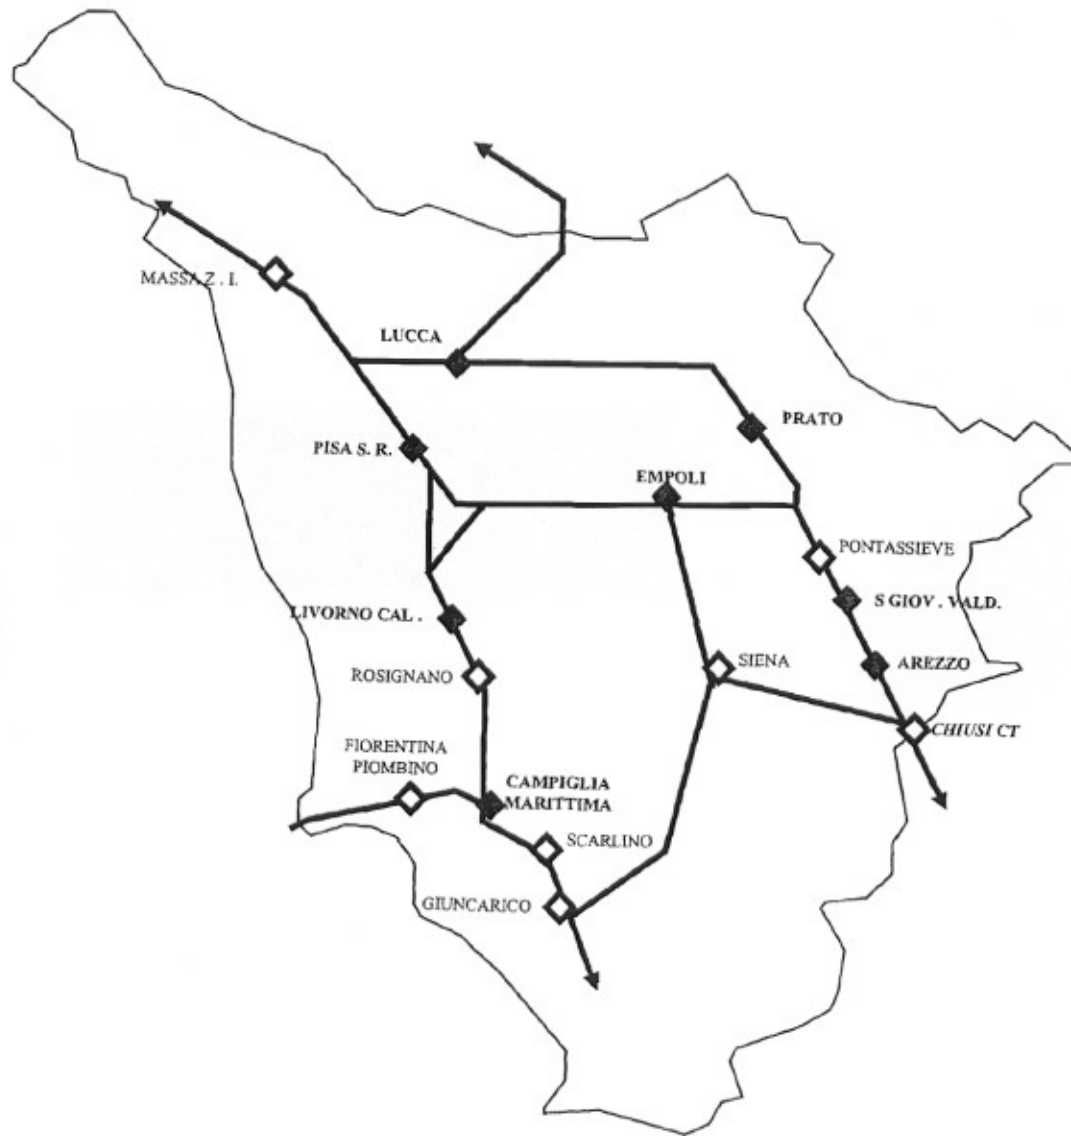

Dopo ampia discussione e dopo l'esame delle controproposte presentate dalle OO.SS./RSU 84, le parti concordano quanto segue.

Il progetto di riorganizzazione allegato viene approvato dalle parti.

La Società si impegna a garantire idonea riallocazione al personale interessato dal progetto di riorganizzazione.

Il prospetto di orari allegato viene confermato e si evidenziano, rispetto alla proposta aziendale, le seguenti variazioni:

Lucca: fermo restando l'accorpamento delle attività di Massa ZI, viene accettata la proposta sindacale di aggiungere una risorsa nella gestione merci con il seguente orario: 09.30-13.30/15.00 - 18.12 per 5/7;

Livorno Calambrone: viene accettata la proposta sindacale di aggiungere uno spezzato 7.00-11.00/13.00-16.12 per 6/7;

Pisa: il nuovo orario di lavoro proposto entrerà in funzione in fase sperimentale e le parti concordano di incontrarsi nel secondo semestre dell'anno nel caso in cui si dovessero presentare nuove esigenze in relazione alla programmazione dei treni.

[Handwritten signatures for FILT-CGIL, FIT-CISL, UILT-UIL, Or.SA., FAST, and RSU 84]

AS IS

◆ Sede di GM

◇ Località remote

TO BE

- ◆ Sede di GM
- ◇ Località remote

Allegato 1

Arezzo	09.00-13.00 / 15.00-18.12	5/7
Campiglia	08.00-12.00 / 14.00-17.12	5/7
Empoli	08.00-12.00 / 14.00-17.12	5/7
Livorno	06.00-13.12 13.12-20.24	5/7
	07.00-11.00 / 13.00-16.12	6/7
Lucca	08.30-12.30 / 14.00-17.12	5/7
	09.30-13.30 / 15.00-18.12	5/7
	09.30-13.30 / 15.00-18.12	4/7
	6.30 - 13.42	1/7
Pisa	08.30-12.30 / 14.30-17.42	5/7
Prato	08.00-12.00 / 14.00-17.12	5/7
S.Giovanni	08.30-12.00 / 14.00-17.42	5/7