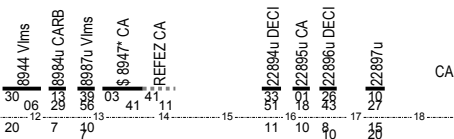

Lav 5:47 Sct 3:23 Km 217 Not No Rip 13:45

GA216 - A5 - GG11

16 [11:10][17:47]

BASE

CA