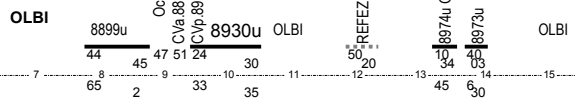

Festivi

Lav 6:43 Cef 1:29 Cfx 1:39 Km 85 Not No Rip 23:55

GA356 - A2 - GG11

6 [6:39][14:33]

BASE

Lav 7:54 Cef 2:40 Cfx 2:49 Km 183 Not No Rip 23:35

GA354 - A1 - GG59

7 [14:08][20:11]