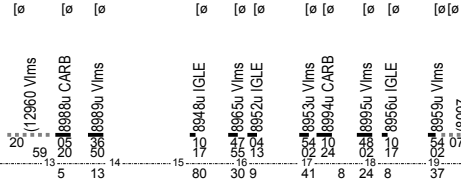

Lv 1/5

GA213 - A4 - GG5

33 [12:20][19:42]

**Servizio
Compatibile**

CA