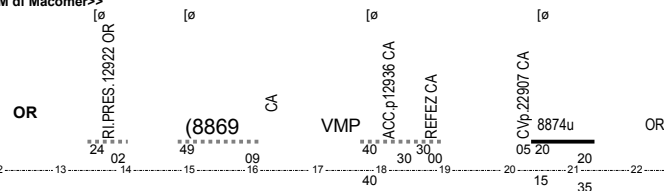

Lav	Cef	Cfx	Km	Not	Rip
8:31	0:58	1:00	93	No	19:02

Domenica

GA359 - A5 - GG10

1 [13:24][21:55]

Lav	Cef	Cfx	Km	Not	Rip
8:31	0:00	0:00	0	No	19:02

Lv prefestivi <<Si effettua dal 11/7 al 12/9. In Arrivo a Oristano con 8869 ricovera 8869.>>

GA359 - A7 - GG10

1 [13:24][21:10]