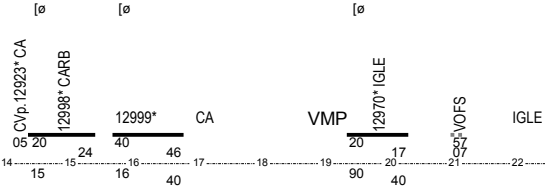

Prefestivo

GA387 - A2 - GG3

44 [14:05][20:57]

CA

Lav	Cef	Cfx	Km	Not	Rip
6:52	2:44	2:59	188	No	8:53
0:59	0:00	0:00	0	No	22:05

Servizio Compatibile

GA339 - A1 - GG1

44 [14:05][20:57]

CA

S.COMP*

Lav	Cef	Cfx	Km	Not	Rip
6:52	0:00	0:00	0	No	7:58
5:41	0:00	0:00	0	Si	0:00