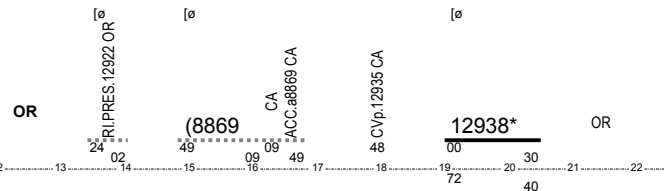

Lav	Cef	Cfx	Km	Not	Rip
7:46	1:20	1:28	93	No	19:47

Festivo su Festivo <<Si effettua 15/8>>

GA359 - A9 - GG1

1 [14:45][19:48]