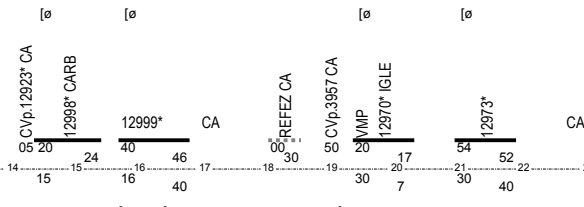

Lav	Cef	Cfx	Km	Not	Rip
6:00	3:00	3:23	217	No	16:37

GA320 - A1 - GG1

1 [14:05][22:32]

BASE

CA