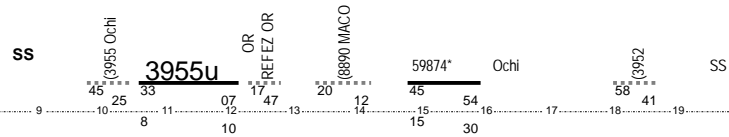

20 [9:45][16:05]

Mart. Merc. e Ven

Lav	Cef	Cfx	Km	Not	Rip
6:20	1:29	1:32	113	No	19:4

GA277 - A1 - GG38

20 [9:45][18:41]

Festivi

Lav	Cef	Cfx	Km	Not	Rip
8:56	2:32	2:35	166	No	17:1

GA277 - A3 - GG15