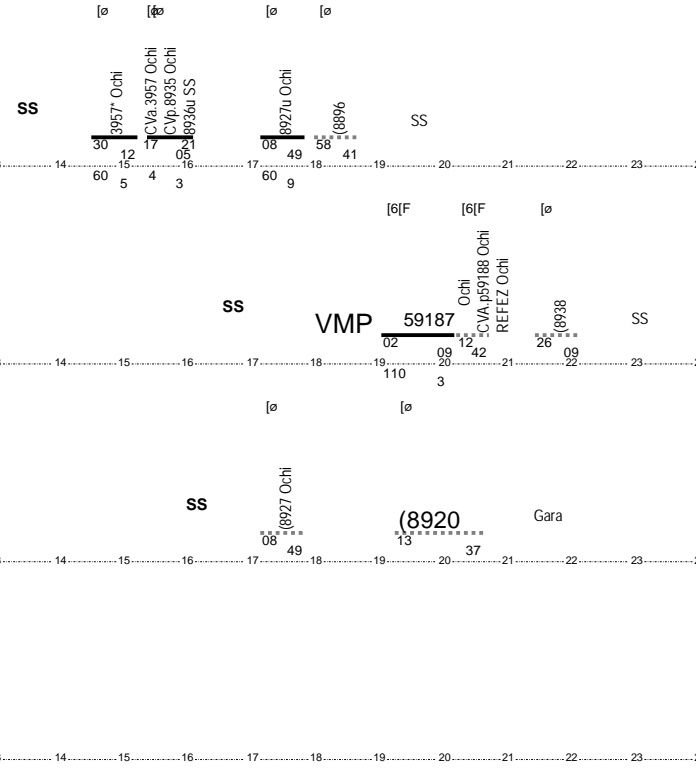

Festivi
Fuori
Turno
GA299 - A1 - GG15

31 [13:30][18:41]

BASE
Fuori
Turno
GA298 - A1 - GG44

32 [17:12][22:09]

Lunedì
Fuori
Turno
GA283 - A1 - GG13

33 [17:08][20:37]

Continuazione
Lunedì
Fuori
Turno
GA283 - A1 - GG13

34 [4:20][10:30]

Lav	Cef	Cfx	Km	Not	Rip
5:11	2:03	2:07	140	No	0:00

Lav	Cef	Cfx	Km	Not	Rip
4:57	1:01	1:01	47	No	0:00

Lav	Cef	Cfx	Km	Not	Rip
3:29	0:00	0:00	0	No	7:43

Lav	Cef	Cfx	Km	Not	Rip
6:10	1:58	1:58	92	Si	0:00