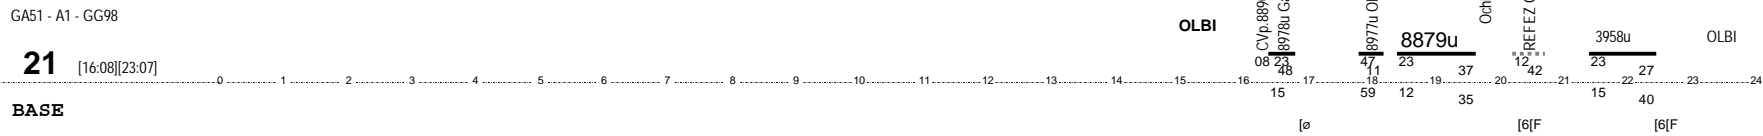

Lav 6:59 Cef 2:51 Cfx 3:02 Km 183 Not No Rip 17:4