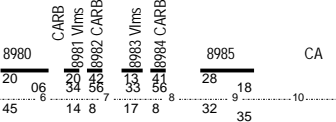

BASE Agosto

GA167 - A3 - GG24

22 [4:35][9:53]

CA