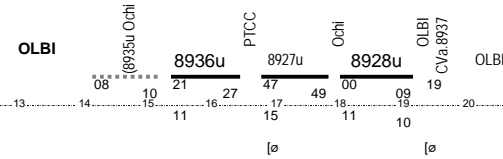

Lav	Cef	Cfx	Km	Not	Rip
5:11	2:59	3:07	203	No	20:4

GA61 - A1 - GG83

17 [16:00][21:34]

Festivi