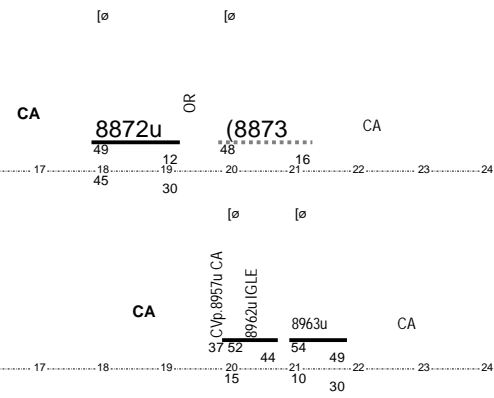

Festivi
Fuori
Turno
GA250 - A1 - GG4

<<Soppresso dal 13/7 al 7/9>>

19 [17:04][21:16]

Festivi
Fuori
Turno
GA15 - A1 - GG4

20 [19:37][22:19]

Lav	Cef	Cfx	Km	Not	Rip
4:12	1:14	1:23	93	No	0:00

Lav	Cef	Cfx	Km	Not	Rip
2:42	1:31	1:42	109	No	0:00