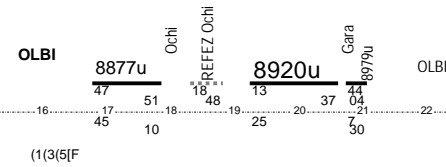

Lav	Cef	Cfx	Km	Not	Rip
5:32	2:38	2:48	183	No	16:3

GA280 - A1 - GG37

18 [14:08][19:54]