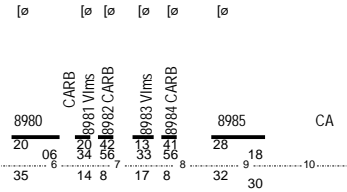

Lav 4:43 Cef 2:33 Cfx 2:39 Km 220 Not Si Rip 50:1

22 [4:45][9:28]

Giorno 30/8

GA167 - A4 - GG1

CA