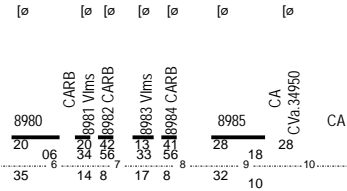

Sabato Luglio

GA167 - A6 - GG3

CA