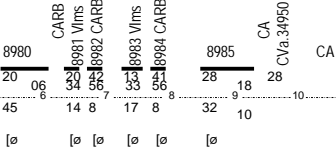

BASE

GA167 - A1 - GG55

22 [4:35][9:28]

CA