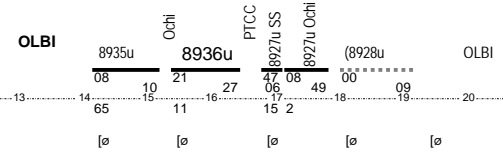

16 [13:03][19:19]

Sabato

Lav	Cef	Cfx	Km	Not	Rip
6:16	0:00	0:00	0	No	20:4

GA294 - A3 - GG14

16 [13:03][19:09]

Si eff. 14/8

Lav	Cef	Cfx	Km	Not	Rip
6:06	2:58	3:06	203	No	20:5

GA294 - A4 - GG1