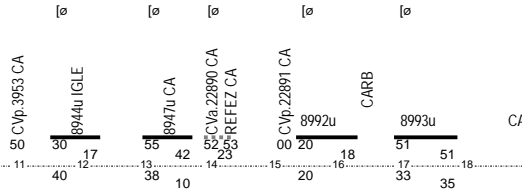

DECI 22886 DECI 22887u CA 22894u DECI 22895u CA C.Va.22896 CA 8996u CARB 8997u CA

Lav 7:27 Cef 2:25 Cfx 2:39 Km 184 Not No Rip 14:3

BASE

GA257 - A1 - GG20

13 [10:50][18:26]

Festivi

CA

Lav 7:36 Cef 3:08 Cfx 3:21 Km 242 Not No Rip 15:0