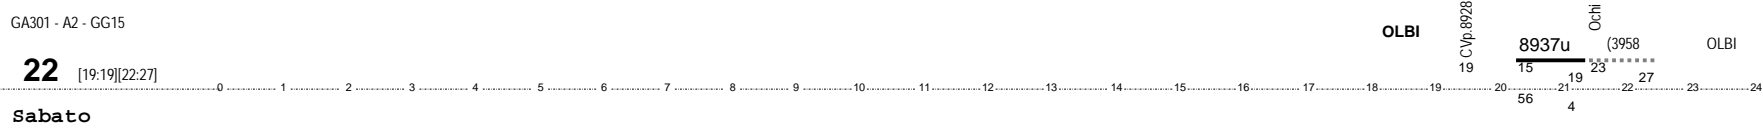

Lav 3:08 Cef 1:00 Cfx 1:04 Km 71 Not No Rip 20:5