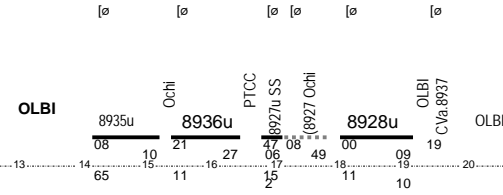

15

Riposo

BASE

GA294 - A1 - GG68

16 [13:03][19:19]

Festivi

Lav	Cef	Cfx	Km	Not	Rip
6:16	3:18	3:28	226	No	20:4

GA294 - A2 - GG15