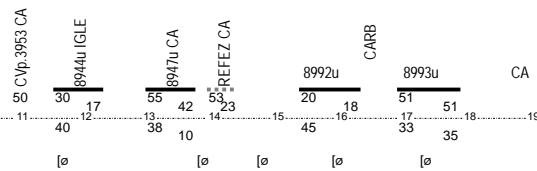

Lav 7:40 Cef 1:58 Cfx 2:04 Km 153 Not No Rip 14:5

GA256 - A2 - GG11

8 [12:09][18:50]

Sostitutivo

<<Lavorativo dal 7/7 al 6/9>>

CA

Lav 6:41 Cef 2:17 Cfx 2:29 Km 187 Not No Rip 16:0

GA257 - A3 - GG44

9 [10:50][18:26]

Festivi

CA