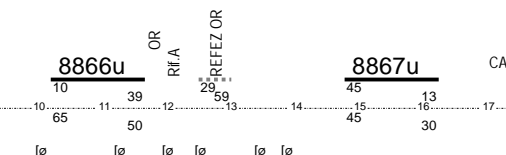

Lav 7:36 Cef 2:58 Cfx 3:22 Km 200 Not No Rip 16:0

GA9 - A3 - GG4

14 [9:05][16:43]

Sabato

CA