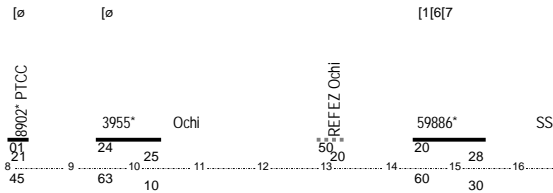

Lav	Cef	Cfx	Km	Not	Rip
4:51	1:58	2:02	132	No	67:2

GG98

17

Intervallo

GG98

18

Riposo

Merc. Giov. e Ven

GA261 - A2 - GG38

19 [7:16][15:58]

SS