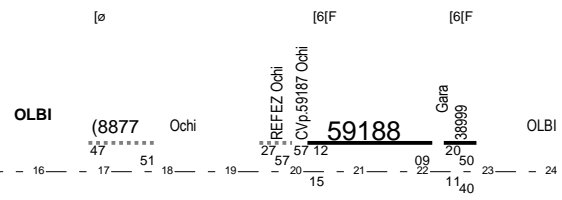

GG182

10

Riposo

BASE

GA55 - A1 - GG123

11 [16:47][23:30]

Festivi

Lav	Cef	Cfx	Km	Not	Rip
6:43	2:19	2:19	113	No	19:49