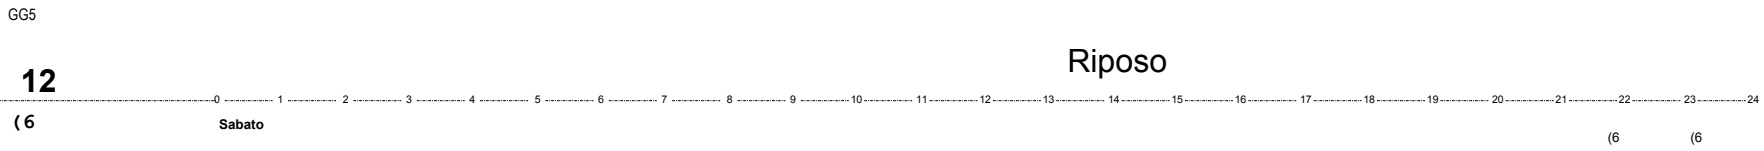

Continuazione (3 (4 (7 DAL 6 MARZO

GA1753 - A2 - GG4

S.COMP

MODA

11 [12:53][17:44]

Mercoledì

Continuazione (3 Mercoledì  
4 (7 3/4/7)

Lav	Cef	Cfx	Km	Not	Rip
3:30	1:14	1:14	73	Si	21:17